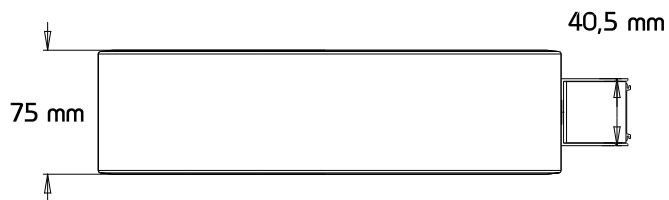

CUCK led

Wandausleger
Erkennungsweite 25 m

WILLING

Maßzeichnung

Ansicht Vorne

Ansicht Seite (links)

Ansicht Oben

Ansicht Hinten