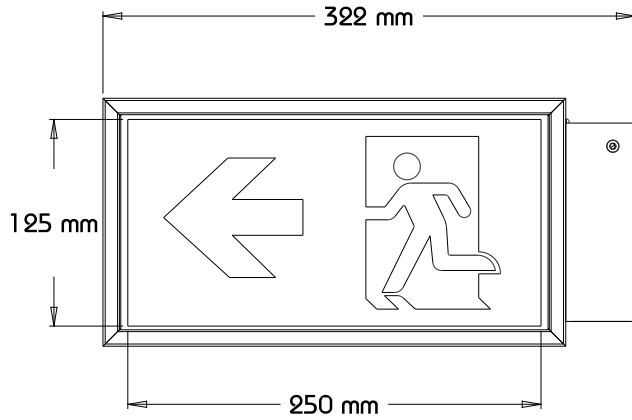

CUCK led

Wandausleger
Erkennungsweite 25 m

WILLING

Maßzeichnung

Ansicht Vorne

Ansicht Seite (links)

Ansicht Oben

Ansicht Hinten