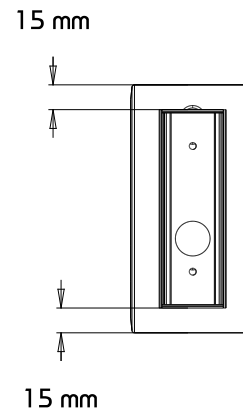

CUCK led

Wandausleger
Erkennungsweite 25 m

WILLING

Maßzeichnung

Ansicht Vorne

Ansicht Seite (links)

Ansicht Oben

Ansicht Hinten